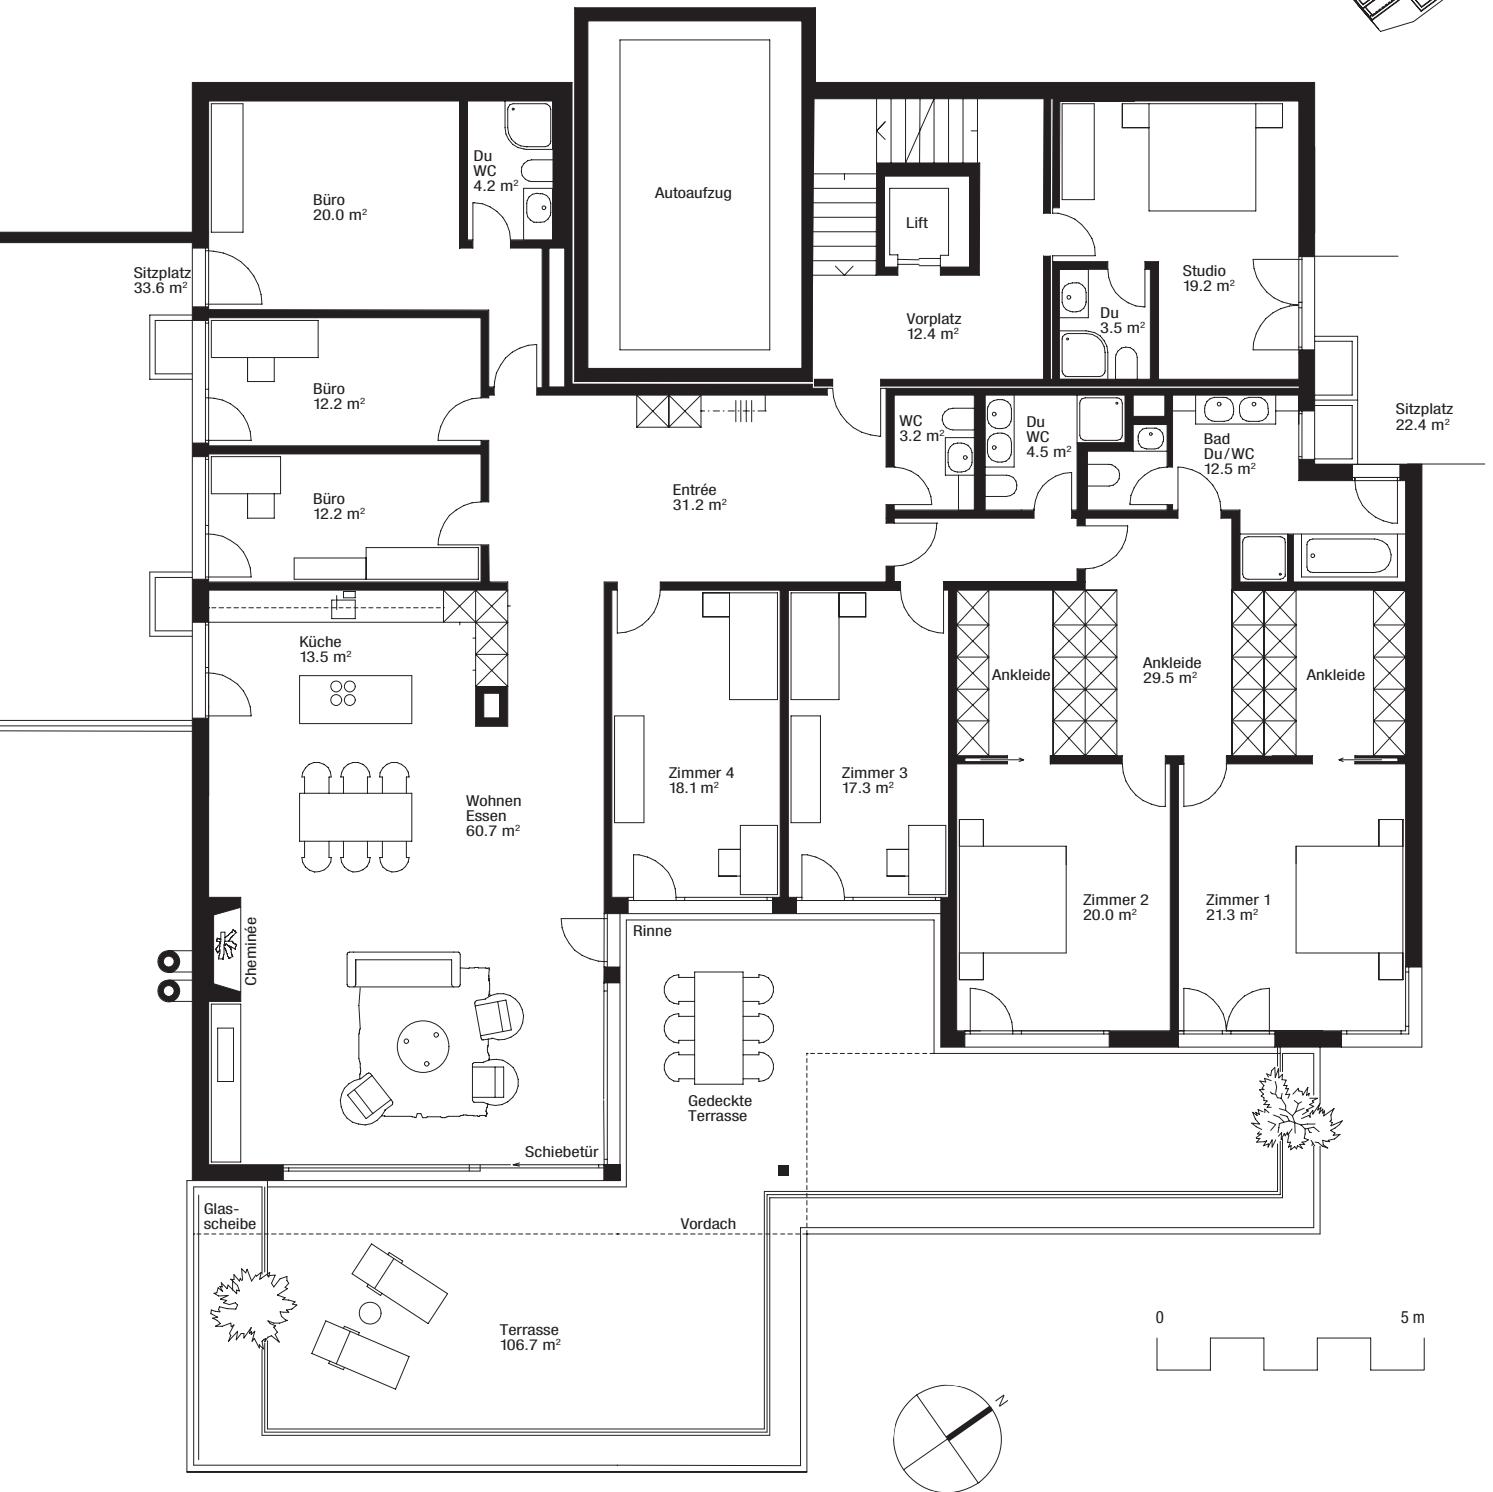

8.5-Zimmer-Wohnung B 303 m²

Gute Zeiten auf der Forch.

Sechs erstklassige Terrassenwohnungen mit Weitblick.