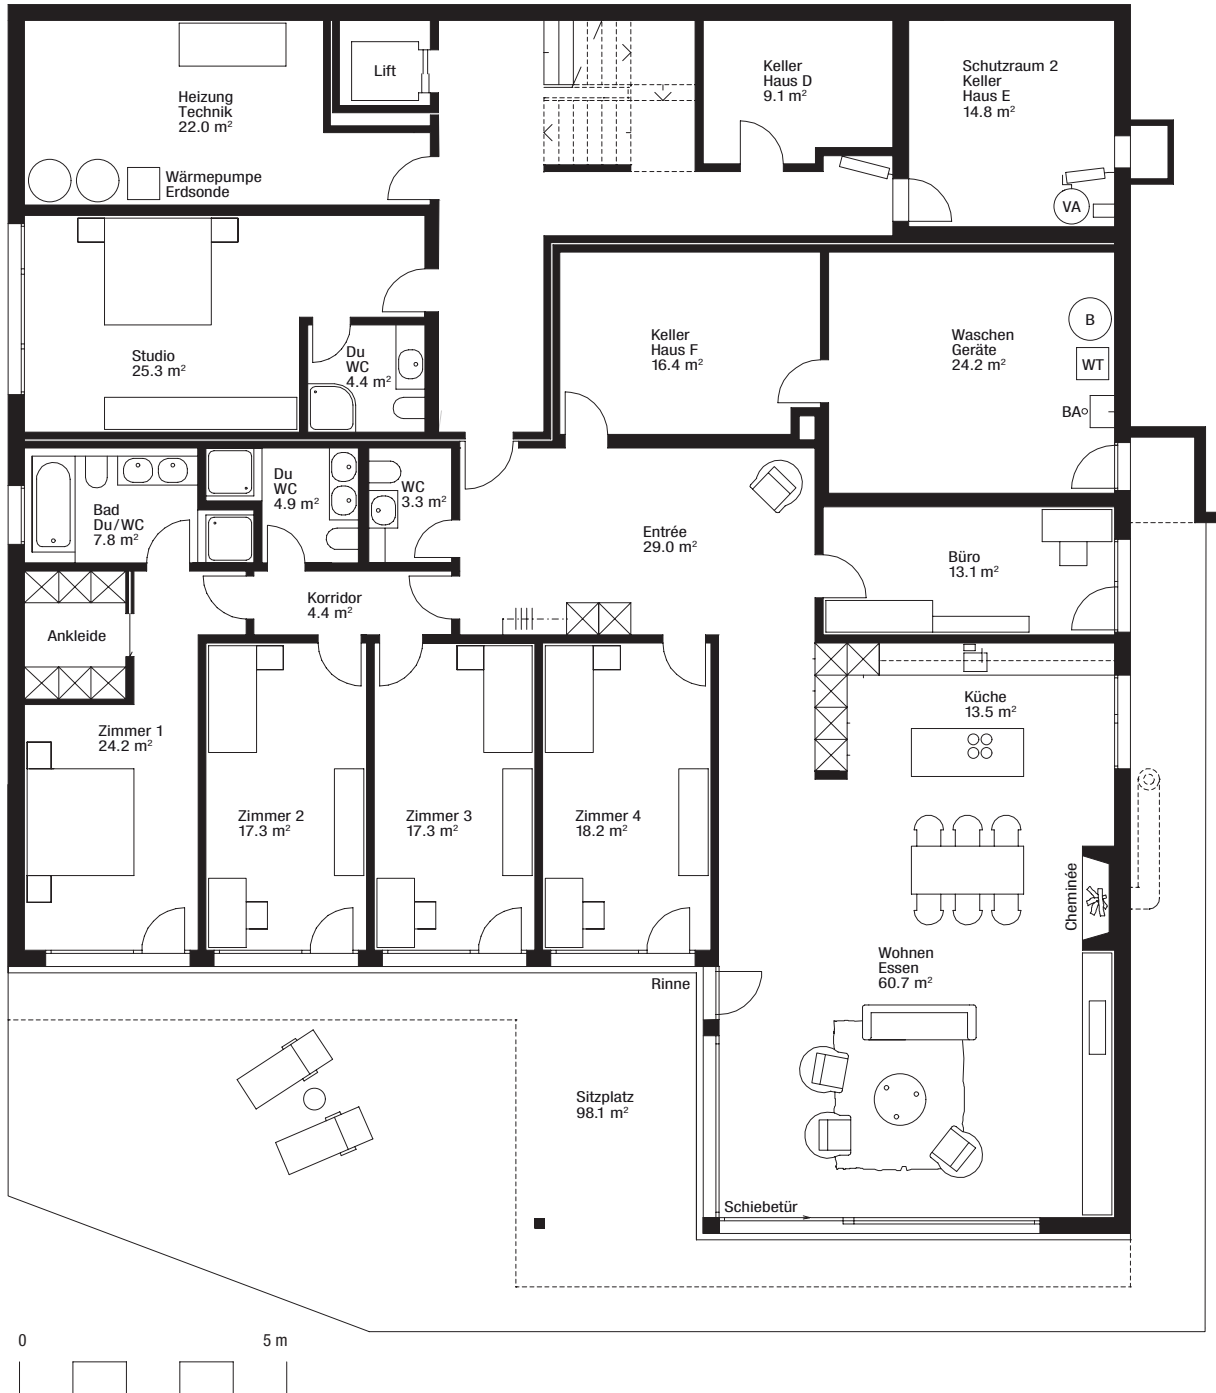

## 5.5-Zimmer-Wohnung F 243 m<sup>2</sup>

**Gute Zeiten auf der Forch.**

**Sechs erstklassige Terrassenwohnungen mit Weitblick.**