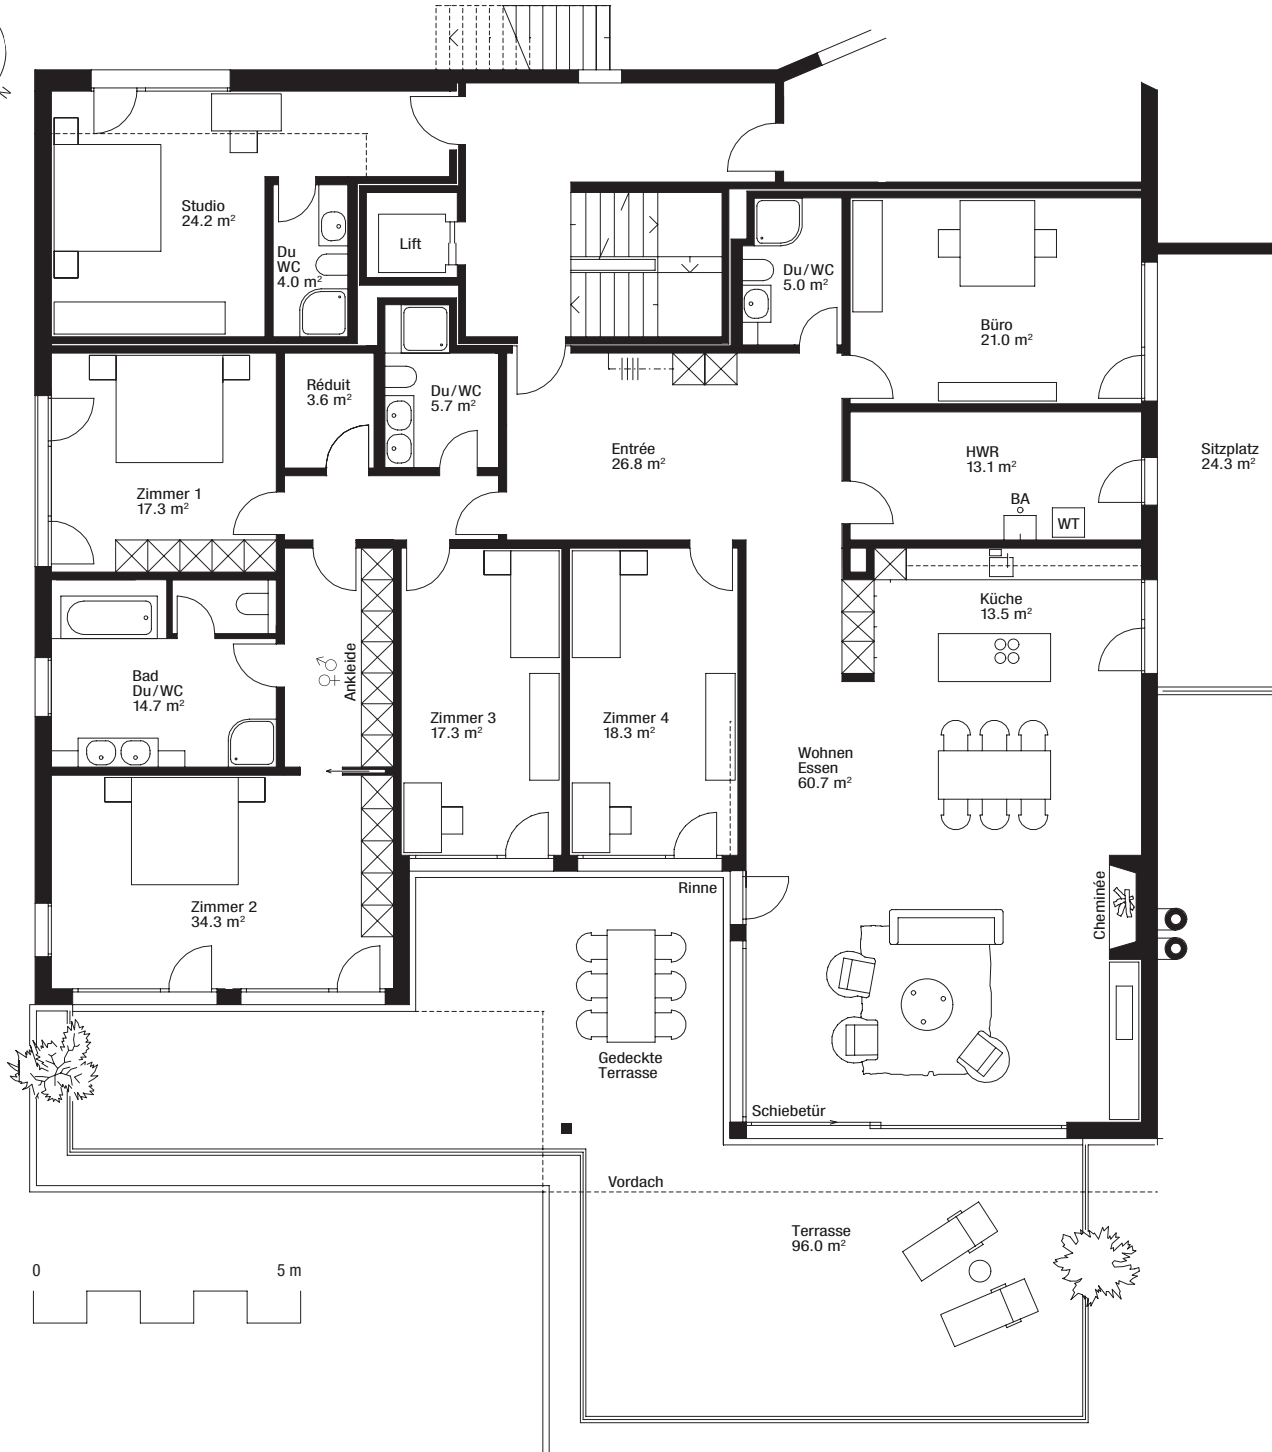

6.5-Zimmer-Wohnung E 280 m²

**Gute Zeiten auf der Forch.
Sechs erstklassige Terrassenwohnungen mit Weitblick.**