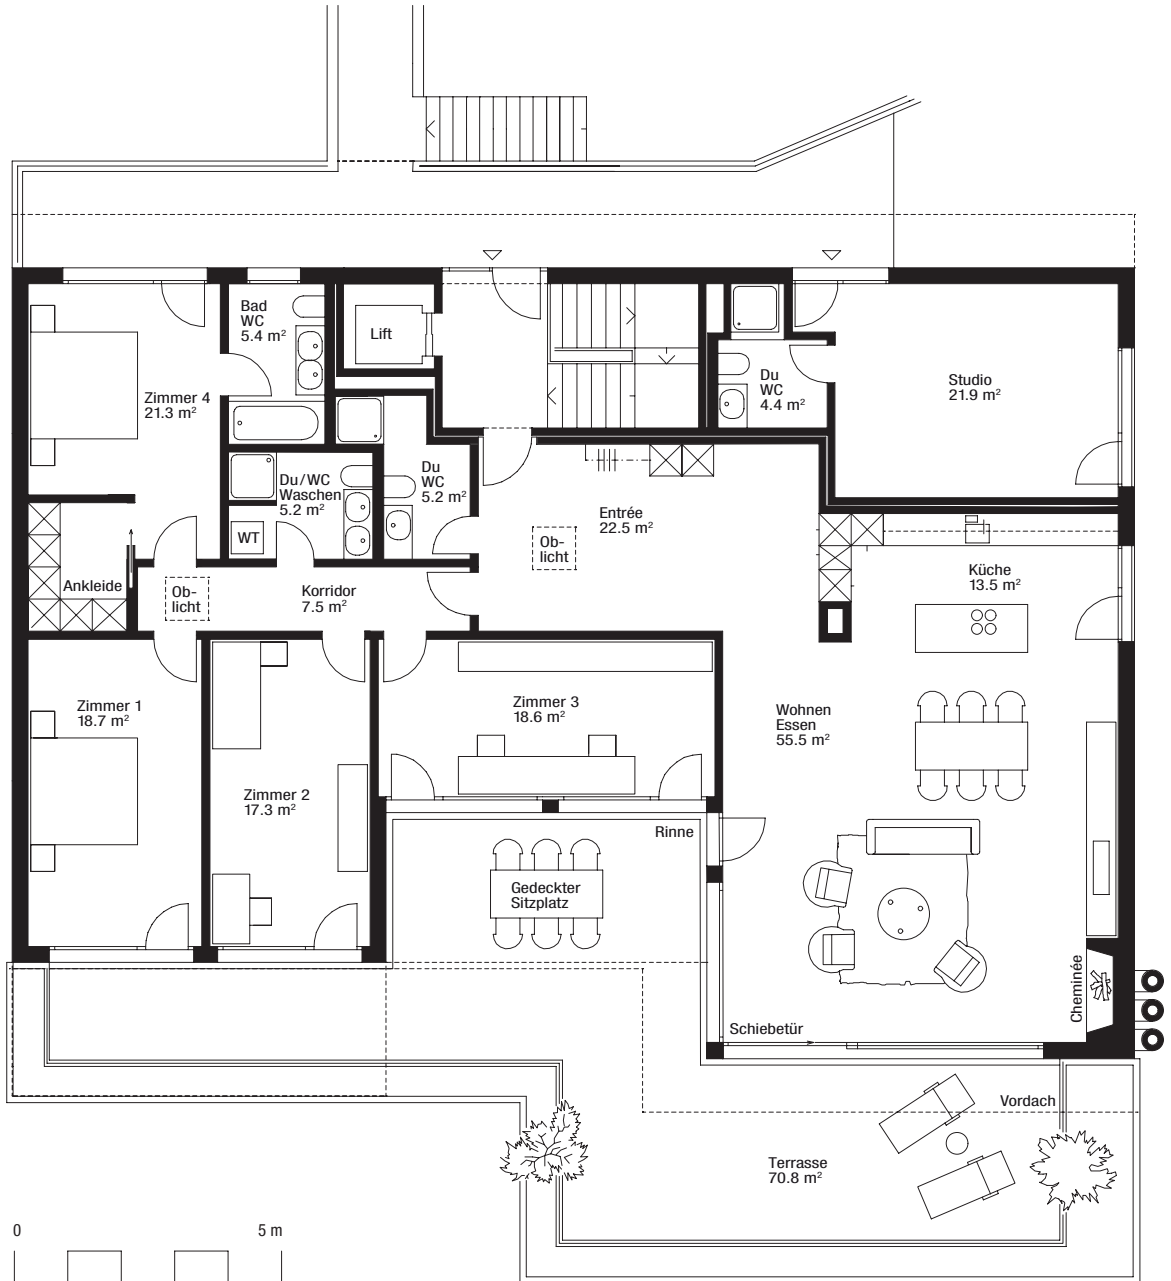

Goodtime

5.5-Zimmer-Wohnung D 217 m²

**Gute Zeiten auf der Forch.
Sechs erstklassige Terrassenwohnungen mit Weitblick.**