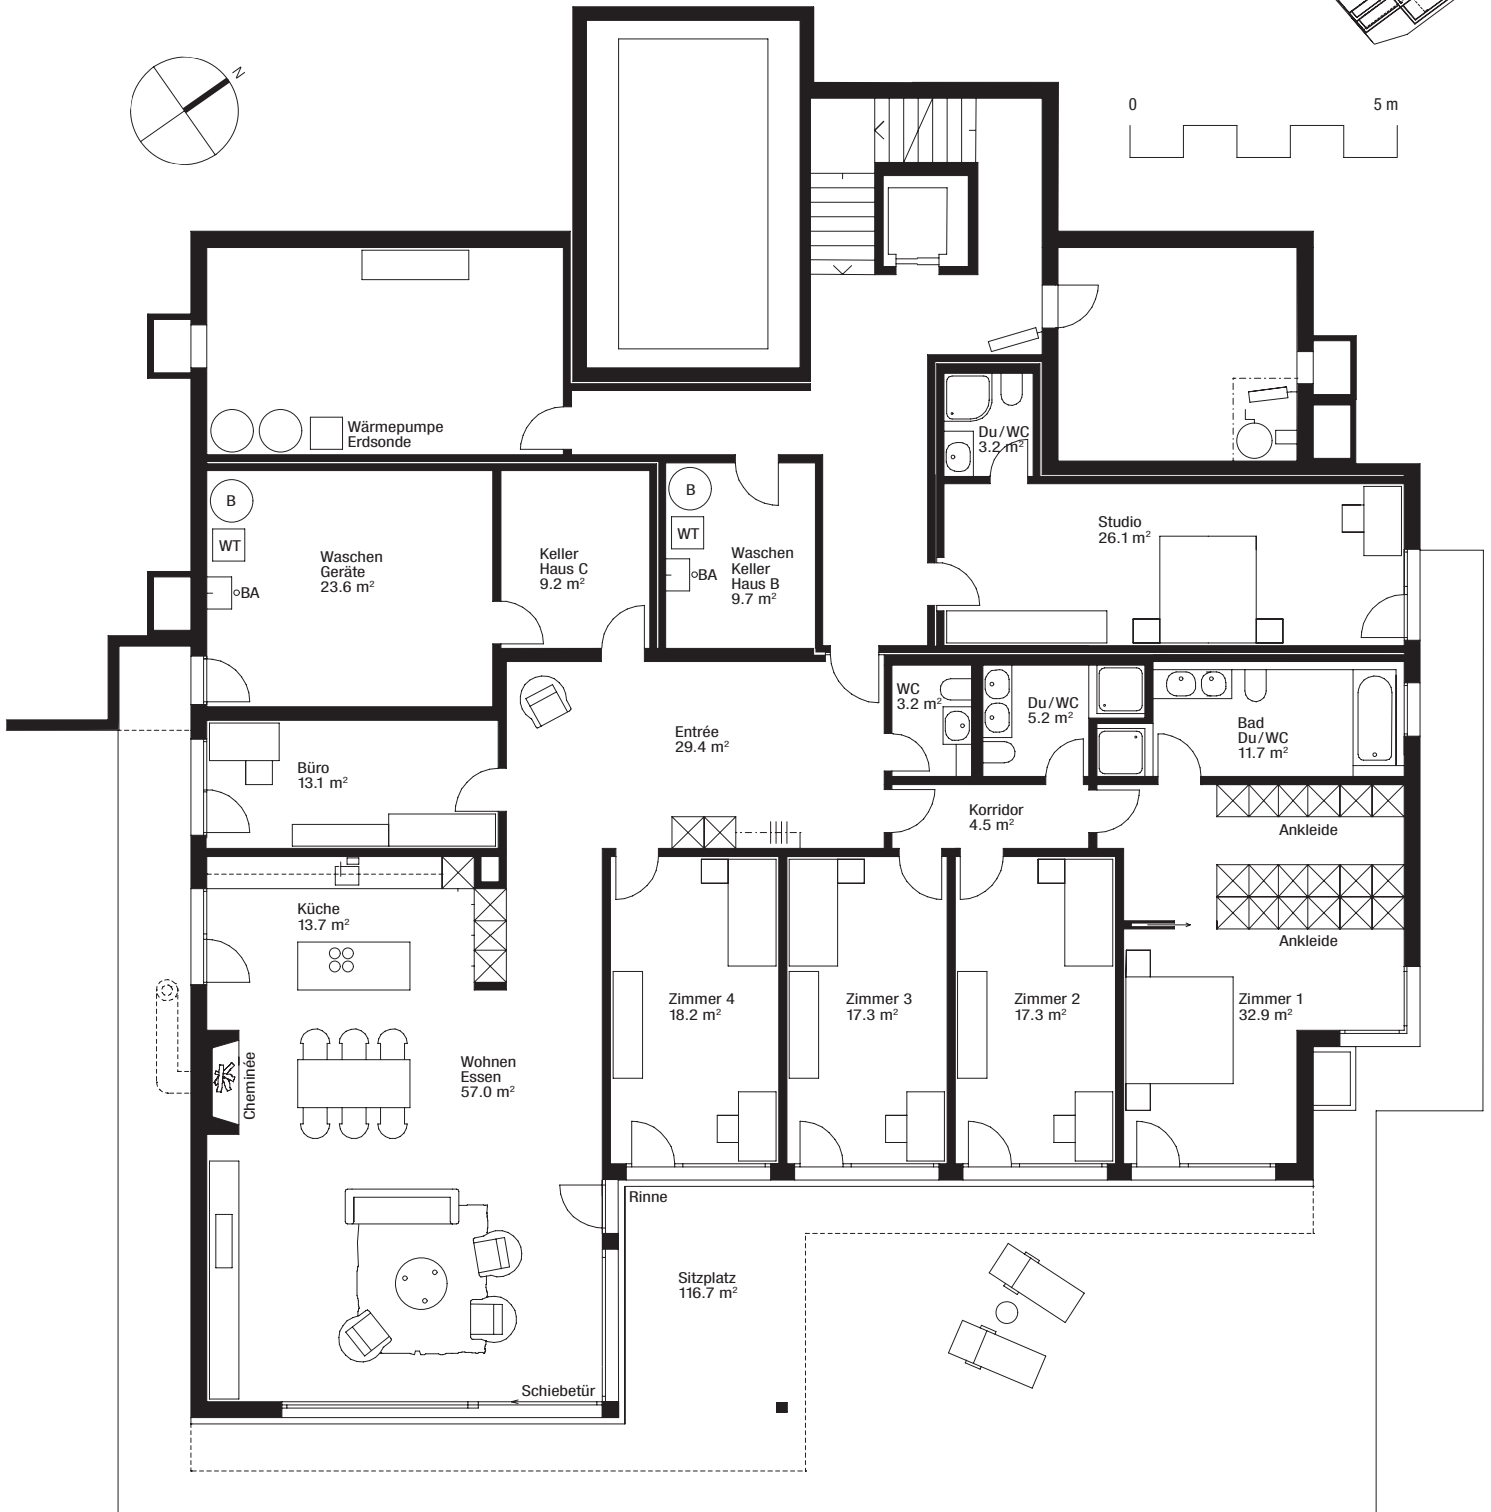

Goodtime

6.5-Zimmer-Wohnung C 248 m²

Gute Zeiten auf der Forch.

Sechs erstklassige Terrassenwohnungen mit Weitblick.